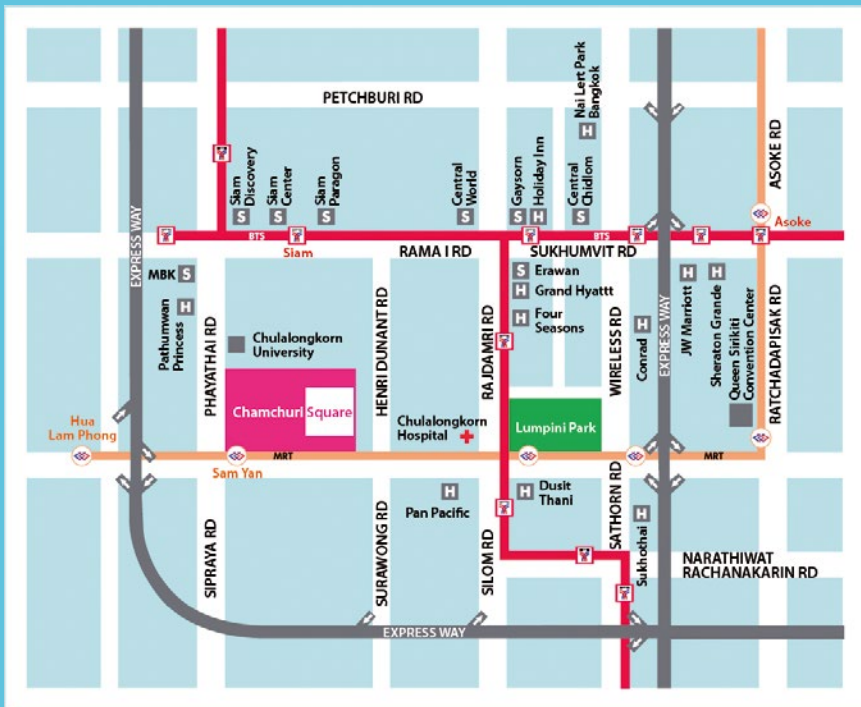

地址：泰国 曼谷市 巴通湾区 帕亚泰路 展竺里广场大厦 18 楼

邮编：10330

电话：+66 (0) 2209 1100 传真：+66 (0) 2209 1199

电子邮件：osos@boi.go.th 网站：osos.boi.go.th

Thailand Board of Investment
www.boi.go.th

Thailand Board of Investment
osos.boi.go.th

OSOS

泰国
“一站式投资服务中心”